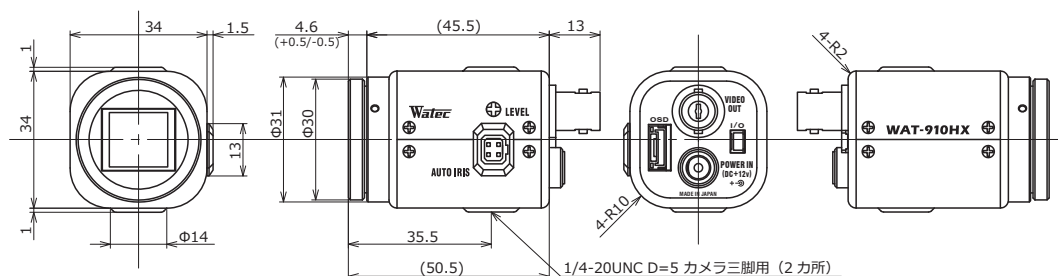

外形寸法図

仕 様

ビデオ規格	EIA	CCIR
撮像素子	1/2 型インターライン転送 CCD 固体撮像素子	
有効画素数	768(H)×494(V)	752(H)×582(V)
セルサイズ	8.4μm(H)×9.8μm(V)	8.6μm(H)×8.3μm(V)
同期方式	内部同期	
走査方式	2:1 インターレース	
映像出力	BNC 端子、コンポジットビデオ : 1.0 V(p-p) 75Ω (不平衡)	
解像度 (H)	570TV 本以上 (画面中央)	
最低被写体照度	0.0000025 lx F1.4 (AGC=HI, γ=0.35, 3DNR ON, シャッター x256)	
S/N	52dB 以上 (AGC=6dB, γ=1.0, 3DNR ON, シャッター x256)	
機能設定	OSD (オンスクリーンディスプレイ) / リモコンによる	
AE モード	電子シャッター	低速シャッター x2, x4, x8, x16, x32, x64, x128, x256 (フィールド) 1/60, 1/100 (秒) / 1/50, 1/120 (秒) 1/250, 1/500, 1/1000, 1/2000, 1/5000, 1/10000, 1/100000 (秒)
	電子アイリス	1/60 ~ 1/100000 (秒) / 1/50 ~ 1/100000 (秒) (SENSE-UPMAX) ~ 1/100000 秒
	AGC	ON: LO: 6 ~ 30dB / MID: 6 ~ 34.5dB / HI: 6 ~ 41dB OFF: 6 ~ 41dB (MGC)
ガンマ特性	γ≒0.05 ~ 0.45 ~ 1.0 (0.05 step)、USER (S-curve)	
ノイズリダクション	3DNR ON / OFF (レベル調整可)	
ワイドダイナミックレンジ	D-WDR (Digital Wide Dynamic Range) OFF / USER1 / USER2	
動体検出	4 エリア	
レンズアイリス	Video / DC	
逆光補正	OFF / BLC / HSBLC	
白点補正	最大 64 点	
ミラー反転	OFF / H-FLIP / V-FLIP / HV-FLIP	
フリーズ	ON / OFF	
デジタルズーム	ON (x1.0 ~ x32.0, 倍率選択可能) / OFF	
ネガポジ反転	ON / OFF	
電源電圧 / 消費電力	DC+12V±10% / 1.38W (115mA)	
動作 / 保管温度	-10 ~ +50℃ / -30 ~ +70℃	
動作 / 保管湿度	95%RH 以下 (結露しないこと)	
レンズマウント	CS マウント (バックフォーカス調整可能)	
質量	約 85g	
付属品	WPDC12 (DC プラグ)、AIC-G (アイリスプラグ)、六角レンチ、I/O ケーブル、RC-01 (専用リモコン)	